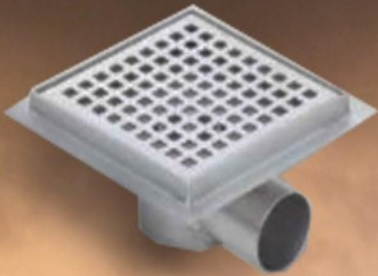

Łazienkowe wpusty - kratki ściekowe

Nierdzewne kratki z górą kwadratową - EXCLUSIVE

EXCLUSIVE z pionowym odpływem

Ruszt

Blaszany perforowany - B10

Index **WLe150-D050-V1**

WYMIARY [mm]	W	150x150
	H	90
	h	65
	DN	50

**POLISH MANUFACTURER
POLISH PRODUCT**

EXCLUSIVE z poziomym odpływem

Ruszt

Blaszany perforowany - B10

Index **WLe150-D050-H1**

WYMIARY [mm]	W	150x150
	H	90
	h	65
	DN	50

**POLISH MANUFACTURER
POLISH PRODUCT**

Łazienkowe wpusty - kratki ściekowe

Nierdzewne kratki z KOŁNIERZEM - EXCLUSIVE PLUS

EXCLUSIVE PLUS z nierdzewnym odpływem

Index	WYMIARY AxB [mm]	Długość H [mm]	Ø
EX-PLUS-SM50-0100-*	100x100	80	40
EX-PLUS-SM50-0150-*	150x150	100	50
EX-PLUS-SM50-0200-*	200x200	100	50
EX-PLUS-SM50-0300-*	300x300	100	50

Rusztzy do wyboru:

* symbol należy uzupełnić nazwą wybranego rusztu

POLISH MANUFACTURER
POLISH PRODUCT

EXCLUSIVE PLUS z plastikowym odpływem

Index	WYMIARY AxB [mm]	Długość H [mm]	Ø
EX-PLUS-SP50-0150-*	150x150	100	50
EX-PLUS-SP50-0200-*	200x200	100	50
EX-PLUS-SP50-0300-*	300x300	100	50