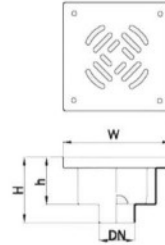

Łazienkowe wpusty - kratki ściekowe

Nierdzewne kratki z górą kwadratową - EXCLUSIVE

EXCLUSIVE z pionowym odpływem

Ruszt

Blaszany perforowany - B10

Index **WLe150-D050-V1**

WYMIARY [mm]	W	150x150
	H	90
	h	65
	DN	50

**POLISH MANUFACTURER
POLISH PRODUCT**

EXCLUSIVE z poziomym odpływem

Ruszt

Blaszany perforowany - B10

Index **WLe150-D050-H1**

WYMIARY [mm]	W	150x150
	H	90
	h	65
	DN	50

**POLISH MANUFACTURER
POLISH PRODUCT**

Łazienkowe wpusty - kratki ściekowe

Nierdzewne kratki z KOŁNIERZEM - EXCLUSIVE PLUS

EXCLUSIVE PLUS z nierdzewnym odpływem

Index	WYMIARY AxB [mm]	Długość H [mm]	Ø
EX-PLUS-SM50-0100-*	100x100	80	40
EX-PLUS-SM50-0150-*	150x150	100	50
EX-PLUS-SM50-0200-*	200x200	100	50
EX-PLUS-SM50-0300-*	300x300	100	50

Rusztzy do wyboru:

* symbol należy uzupełnić nazwą wybranego rusztu

POLISH MANUFACTURER
POLISH PRODUCT

EXCLUSIVE PLUS z plastikowym odpływem

Index	WYMIARY AxB [mm]	Długość H [mm]	Ø
EX-PLUS-SP50-0150-*	150x150	100	50
EX-PLUS-SP50-0200-*	200x200	100	50
EX-PLUS-SP50-0300-*	300x300	100	50