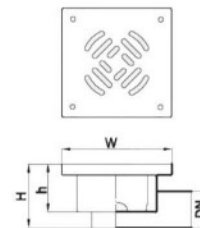

Łazienkowe wpusty - kratki ściekowe

Nierdzewne kratki z górą kwadratową - EXCLUSIVE

EXCLUSIVE z pionowym odpływem

Ruszt

Blaszany perforowany - B10

Index **WLe150-D050-V1**

WYMIARY [mm]	W	150x150
	H	90
	h	65
	DN	50

**POLISH MANUFACTURER
POLISH PRODUCT**

EXCLUSIVE z poziomym odpływem

Ruszt

Blaszany perforowany - B10

Index **WLe150-D050-H1**

WYMIARY [mm]	W	150x150
	H	90
	h	65
	DN	50

**POLISH MANUFACTURER
POLISH PRODUCT**

Łazienkowe wpusty - kratki ściekowe

Nierdzewne kratki z KOŁNIERZEM - EXCLUSIVE PLUS

EXCLUSIVE PLUS z nierdzewnym odpływem

Index	WYMIARY AxB [mm]	Długość H [mm]	Ø
EX-PLUS-SM50-0100-*	100x100	80	40
EX-PLUS-SM50-0150-*	150x150	100	50
EX-PLUS-SM50-0200-*	200x200	100	50
EX-PLUS-SM50-0300-*	300x300	100	50

Rusztzy do wyboru:

* symbol należy uzupełnić nazwą wybranego rusztu

POLISH MANUFACTURER
POLISH PRODUCT

EXCLUSIVE PLUS z plastikowym odpływem

Index	WYMIARY AxB [mm]	Długość H [mm]	Ø
EX-PLUS-SP50-0150-*	150x150	100	50
EX-PLUS-SP50-0200-*	200x200	100	50
EX-PLUS-SP50-0300-*	300x300	100	50