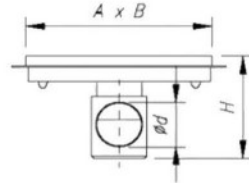

Łazienkowe wpusty - kratki ściekowe

Nierdzewne kratki z górą kwadratową - EXCLUSIVE

EXCLUSIVE z pionowym odpływem

Ruszt

Blaszany perforowany - B10

Index **WLe150-D050-V1**

WYMIARY [mm]	W	150x150
	H	90
	h	65
	DN	50

**POLISH MANUFACTURER
POLISH PRODUCT**

EXCLUSIVE z poziomym odpływem

Ruszt

Blaszany perforowany - B10

Index **WLe150-D050-H1**

WYMIARY [mm]	W	150x150
	H	90
	h	65
	DN	50

**POLISH MANUFACTURER
POLISH PRODUCT**

Łazienkowe wpusty - kratki ściekowe

Nierdzewne kratki z KOŁNIERZEM - EXCLUSIVE PLUS

EXCLUSIVE PLUS z nierdzewnym odpływem

Index	WYMIARY AxB [mm]	Długość H [mm]	Ø
EX-PLUS-SM50-0100-*	100x100	80	40
EX-PLUS-SM50-0150-*	150x150	100	50
EX-PLUS-SM50-0200-*	200x200	100	50
EX-PLUS-SM50-0300-*	300x300	100	50

Rusztzy do wyboru:

* symbol należy uzupełnić nazwą wybranego rusztu

POLISH MANUFACTURER
POLISH PRODUCT

EXCLUSIVE PLUS z plastikowym odpływem

Index	WYMIARY AxB [mm]	Długość H [mm]	Ø
EX-PLUS-SP50-0150-*	150x150	100	50
EX-PLUS-SP50-0200-*	200x200	100	50
EX-PLUS-SP50-0300-*	300x300	100	50