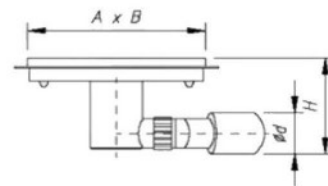

**POLISH MANUFACTURER
POLISH PRODUCT**

EXCLUSIVE z poziomym odpływem

Ruszt

Blaszany perforowany - B10

Index **WLe150-D050-H1**

WYMIARY [mm]	W	150x150
	H	90
	h	65
	DN	50

**POLISH MANUFACTURER
POLISH PRODUCT**

Łazienkowe wpusty - kratki ściekowe

Nierdzewne kratki z KOŁNIERZEM - EXCLUSIVE PLUS

EXCLUSIVE PLUS z nierdzewnym odpływem

Index	WYMIARY AxB [mm]	Długość H [mm]	Ø
EX-PLUS-SM50-0100-*	100x100	80	40
EX-PLUS-SM50-0150-*	150x150	100	50
EX-PLUS-SM50-0200-*	200x200	100	50
EX-PLUS-SM50-0300-*	300x300	100	50

Rusztzy do wyboru:

* symbol należy uzupełnić nazwą wybranego rusztu

POLISH MANUFACTURER
POLISH PRODUCT

EXCLUSIVE PLUS z plastikowym odpływem

Index	WYMIARY AxB [mm]	Długość H [mm]	Ø
EX-PLUS-SP50-0150-*	150x150	100	50
EX-PLUS-SP50-0200-*	200x200	100	50
EX-PLUS-SP50-0300-*	300x300	100	50